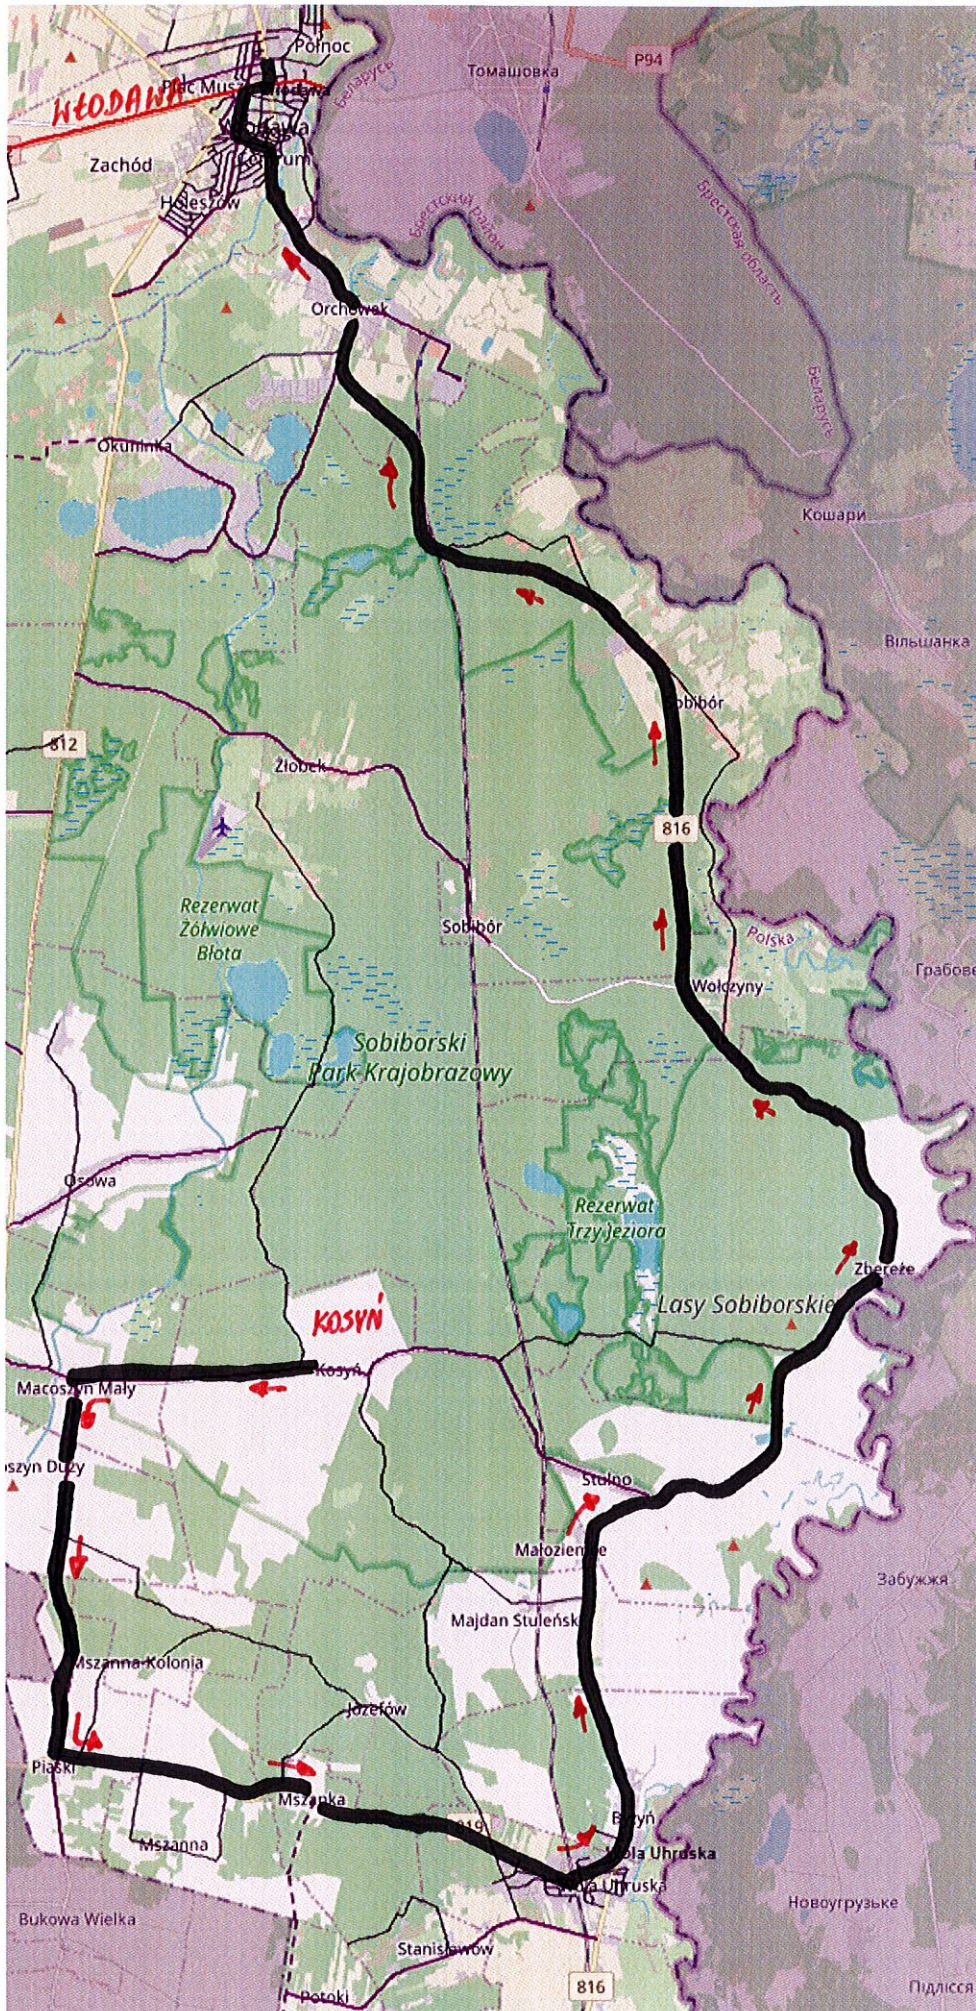

Linia nr 1 Hołeszków PGR – Włodawa – 44 km

Linia nr 2 Kosyń – Włodawa – 51,5 km

Linia nr 4 Lubień – Włodawa – 53 km

Linia nr 7 Włodawa – Hańsk Pierwszy – 36 km