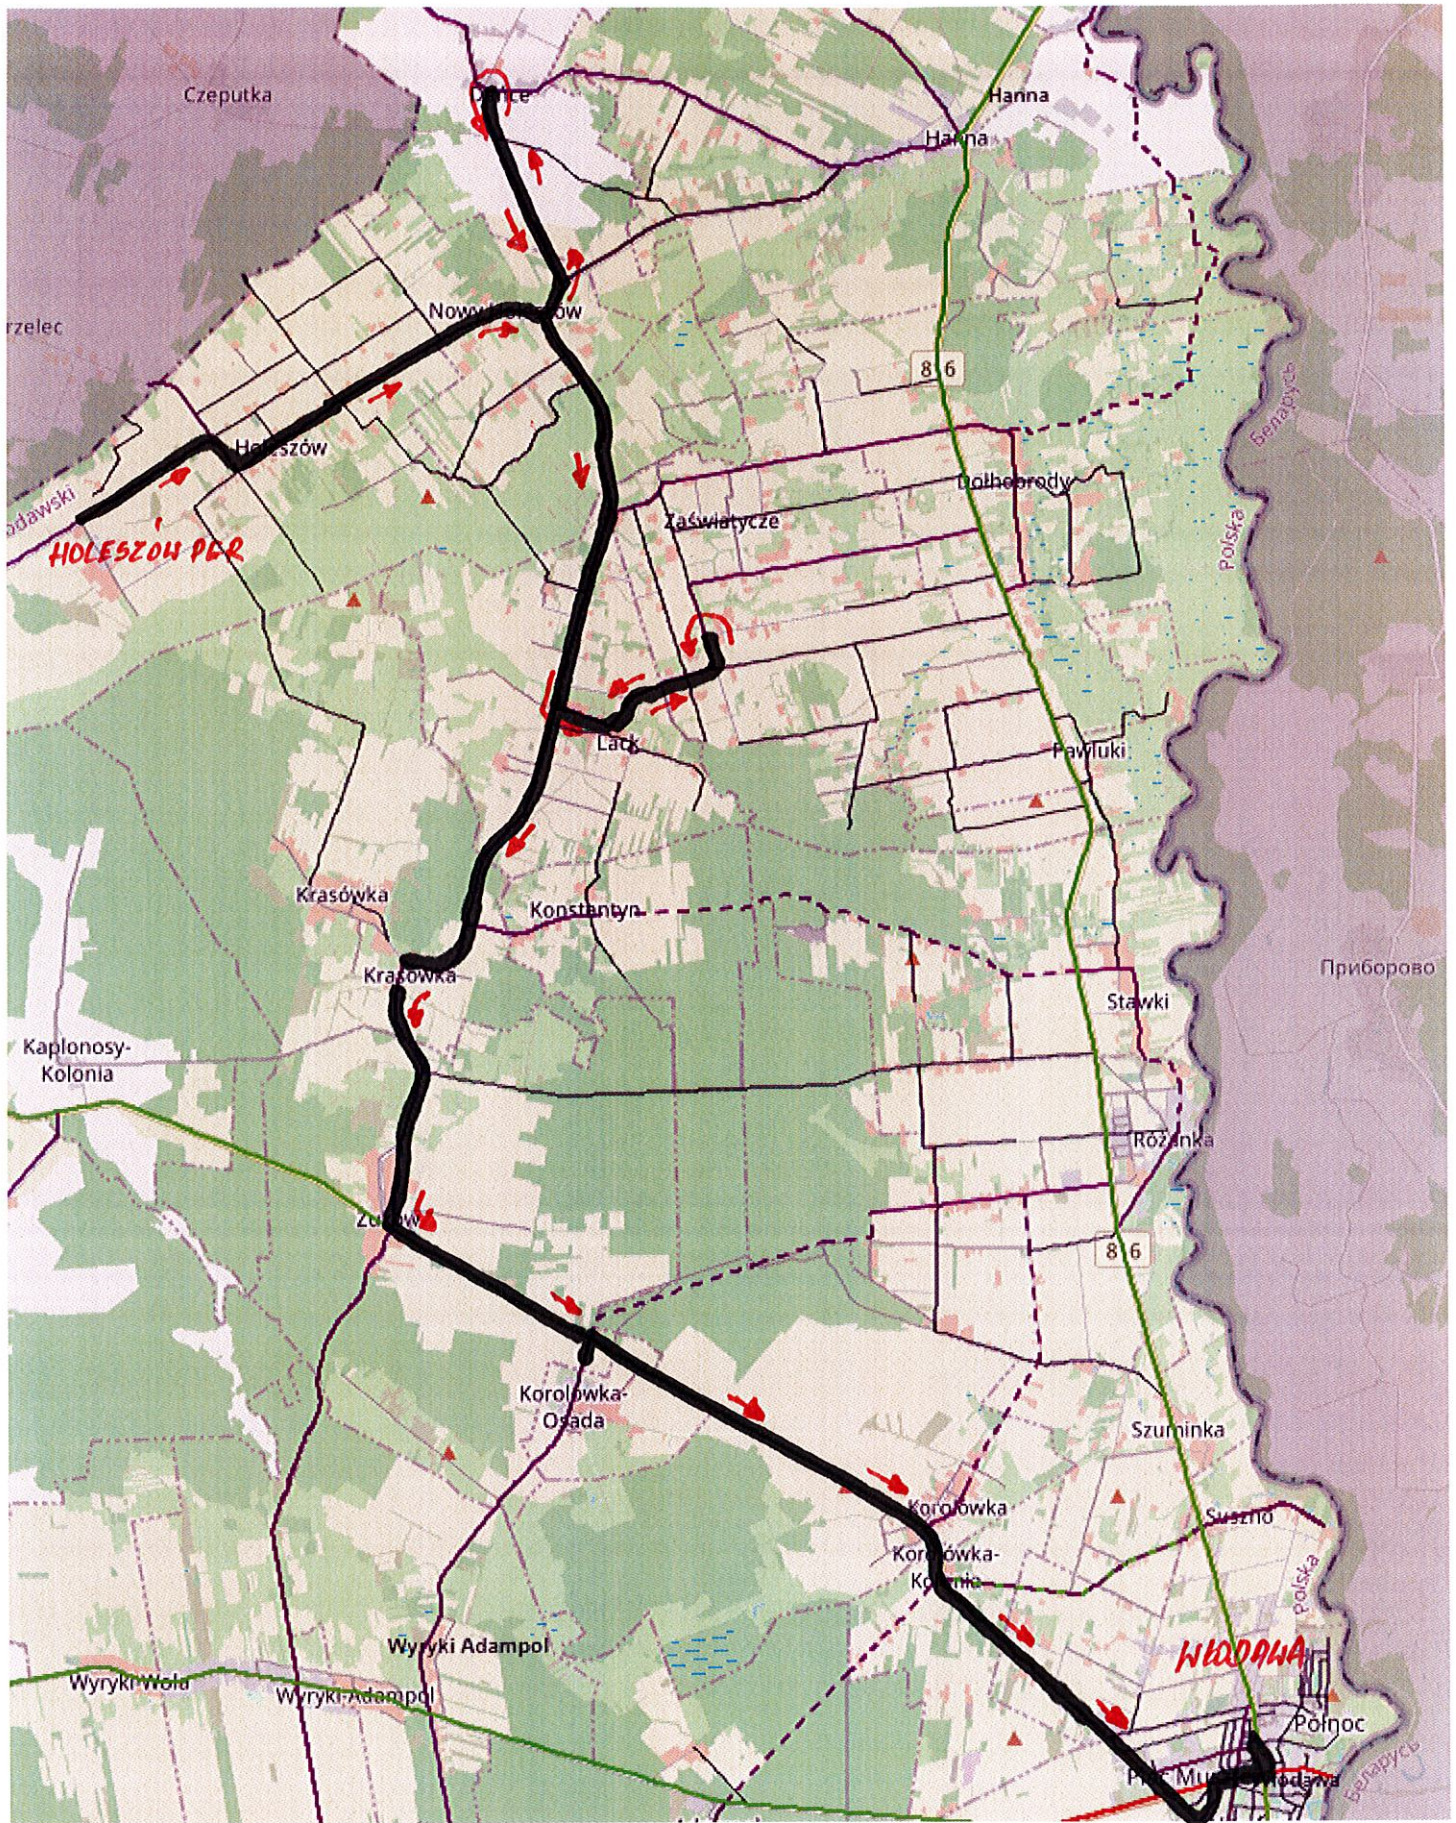

Linia nr 1 Hołeszków PGR – Włodawa – 44 km

Linia nr 2 Kosyń – Włodawa – 51,5 km

Linia nr 4 Lubień – Włodawa – 53 km

Linia nr 7 Włodawa – Hańsk Pierwszy – 36 km