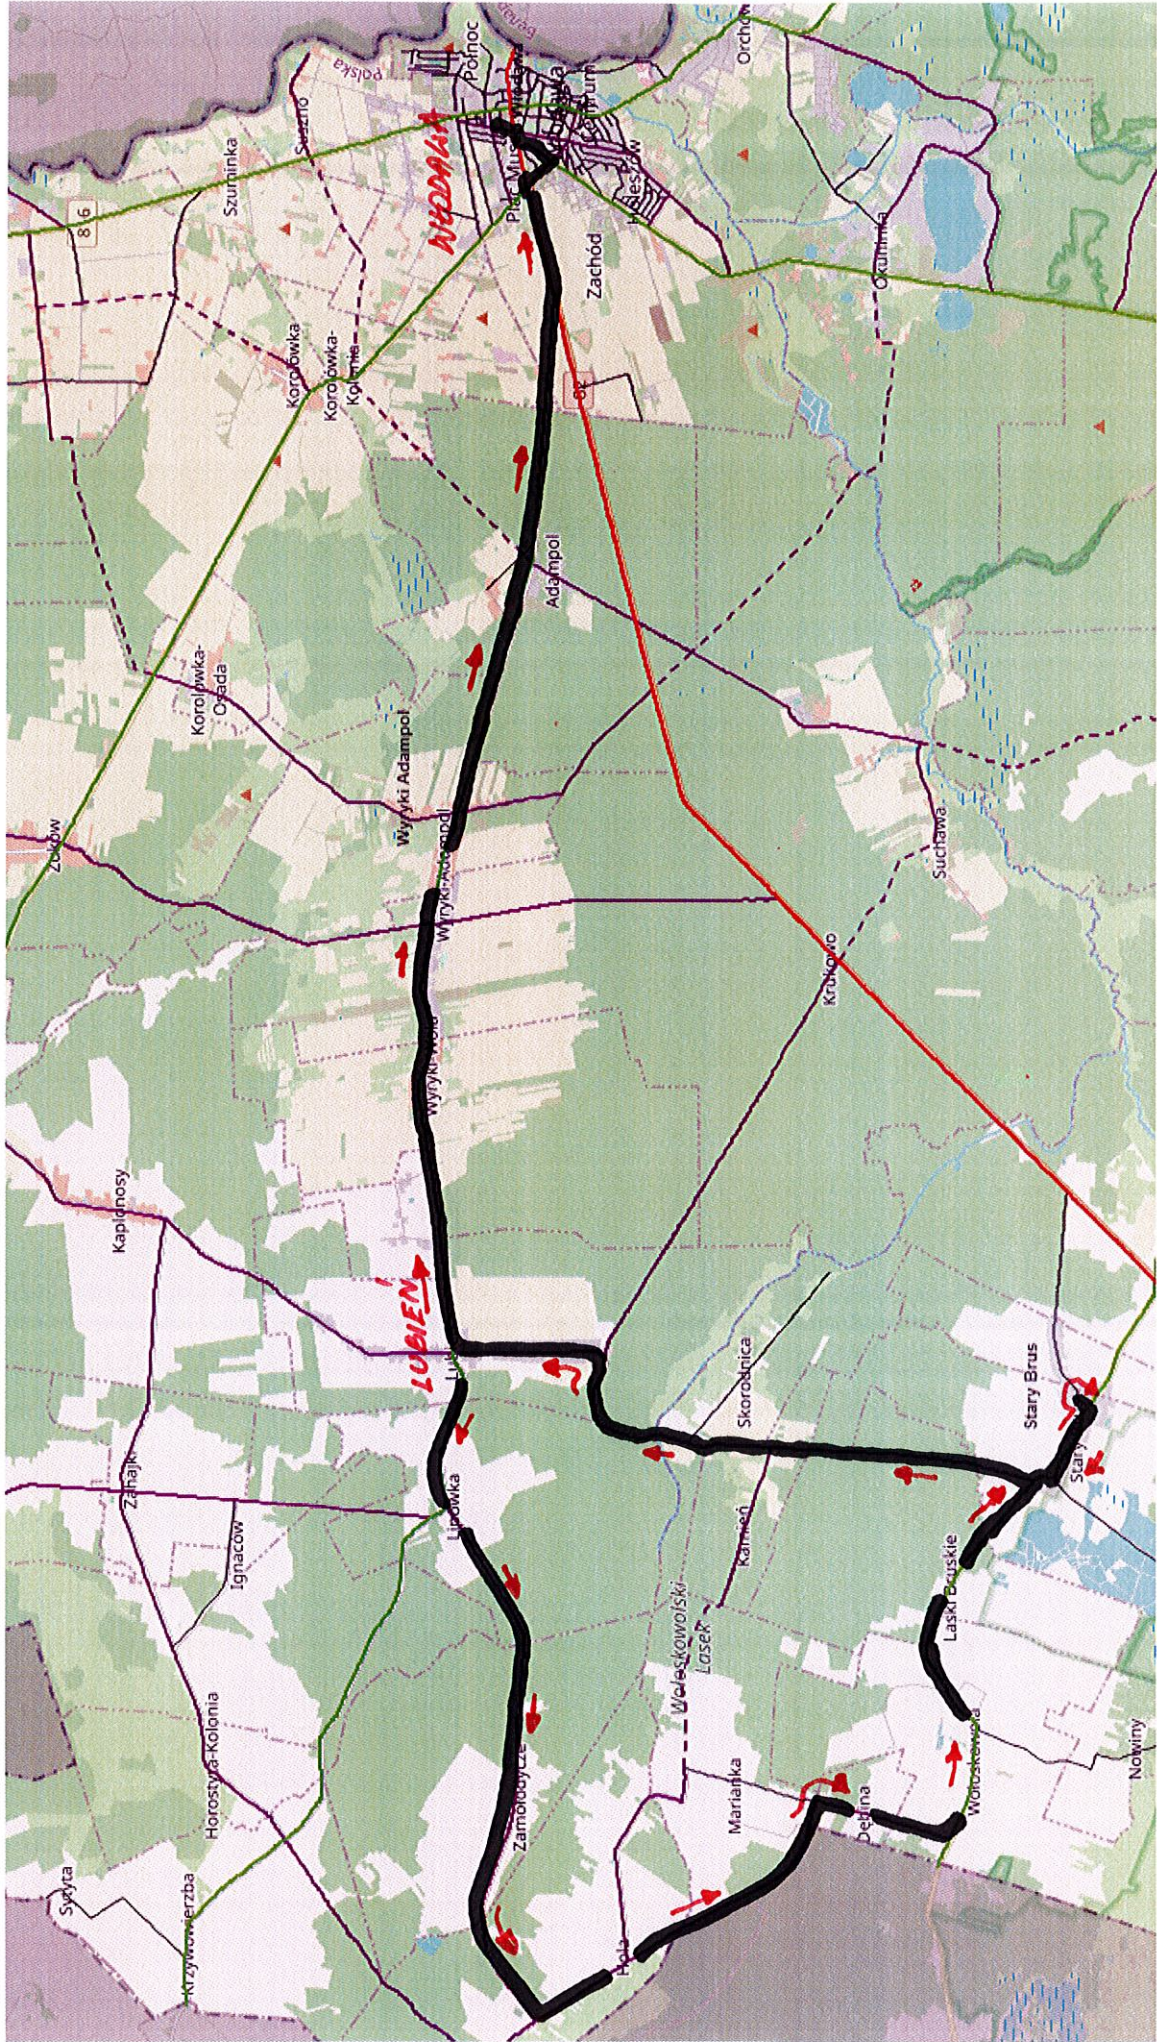

Linia nr 1 Hołeszków PGR – Włodawa – 44 km

Linia nr 2 Kosyń – Włodawa – 51,5 km

Linia nr 4 Lubień – Włodawa – 53 km

Linia nr 7 Włodawa – Hańsk Pierwszy – 36 km