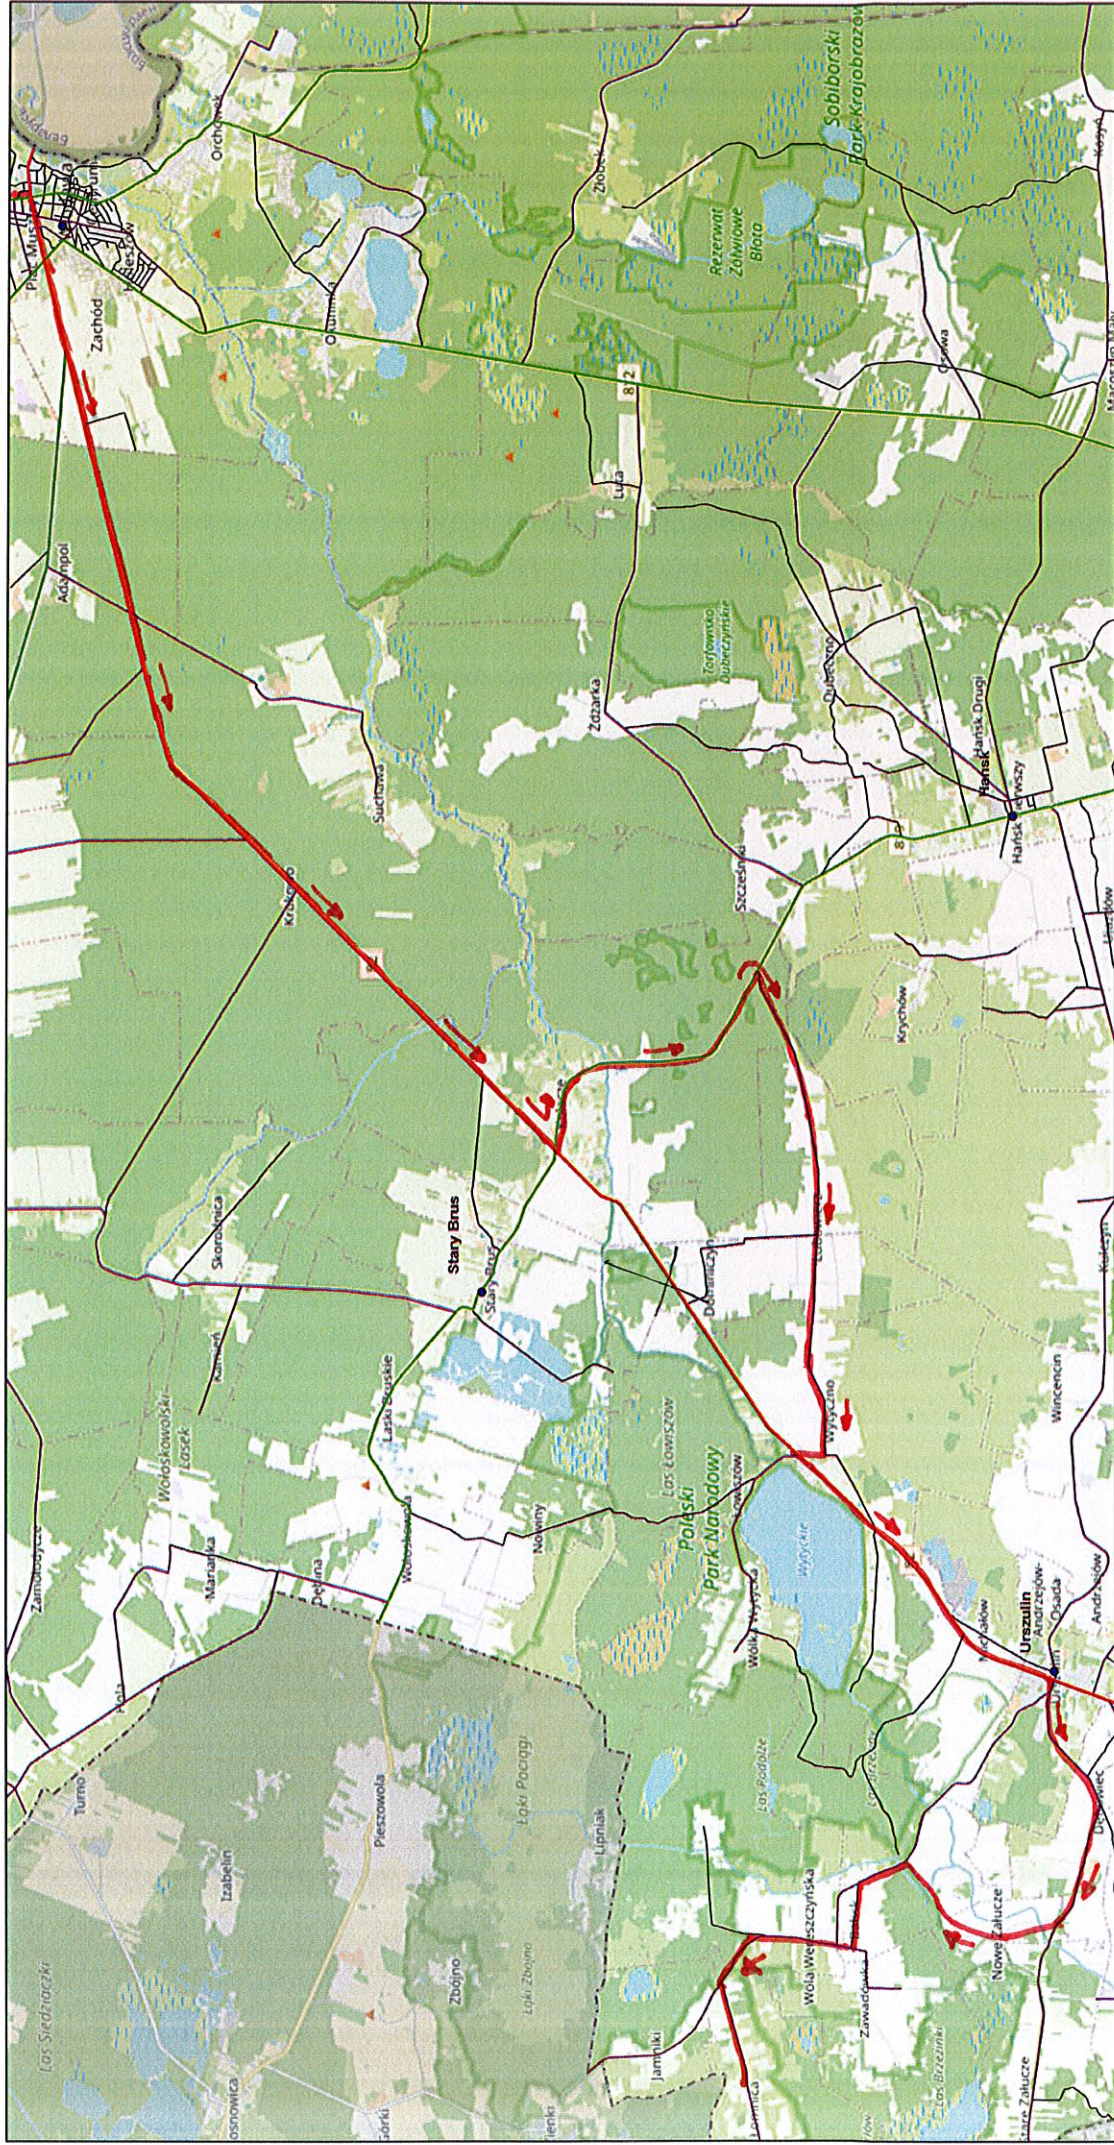

Linia Nr 12 Włodawa-Łomnica 58 km

December 4, 2025

- Siedziby gminy
- Drogi krajowe
- Drogi wojewódzkie
- Drogi powiatowe
- Drogi gminne

1:144,448

Map data © OpenStreetMap contributors, CC-BY-SA

Linia Nr 11 Włodawa-Wielkopole 55 km

December 3, 2025

- Siedziby gminy
- Drogi krajowe
- Drogi wojewódzkie
- Drogi powiatowe
- Drogi gminne

1:288,895

Map data © OpenStreetMap contributors, CC-BY-SA

Linia Nr 10 Włodawa-Siedliszcze 52 km

December 3, 2025

- Siedziby gminy
- Drogi krajowe
- Drogi wojewódzkie
- Drogi powiatowe
- Drogi gminne

1:288,895

Map data © OpenStreetMap contributors, CC-BY-SA

Linia Nr 7 Włodawa-Hańsk Pierwszy 36 km

December 3, 2025

- Siedziby gminy
- Drogi krajowe
- Drogi wojewódzkie
- Drogi powiatowe
- Drogi gminne

1:288,895

Map data © OpenStreetMap contributors, CC-BY-SA

Linia Nr 6 Włodawa-Sławatycze 29 km

December 3, 2025

- Siedziby gminy
- Drogi krajowe
- Drogi wojewódzkie
- Drogi powiatowe
- Drogi gminne

1:288,895