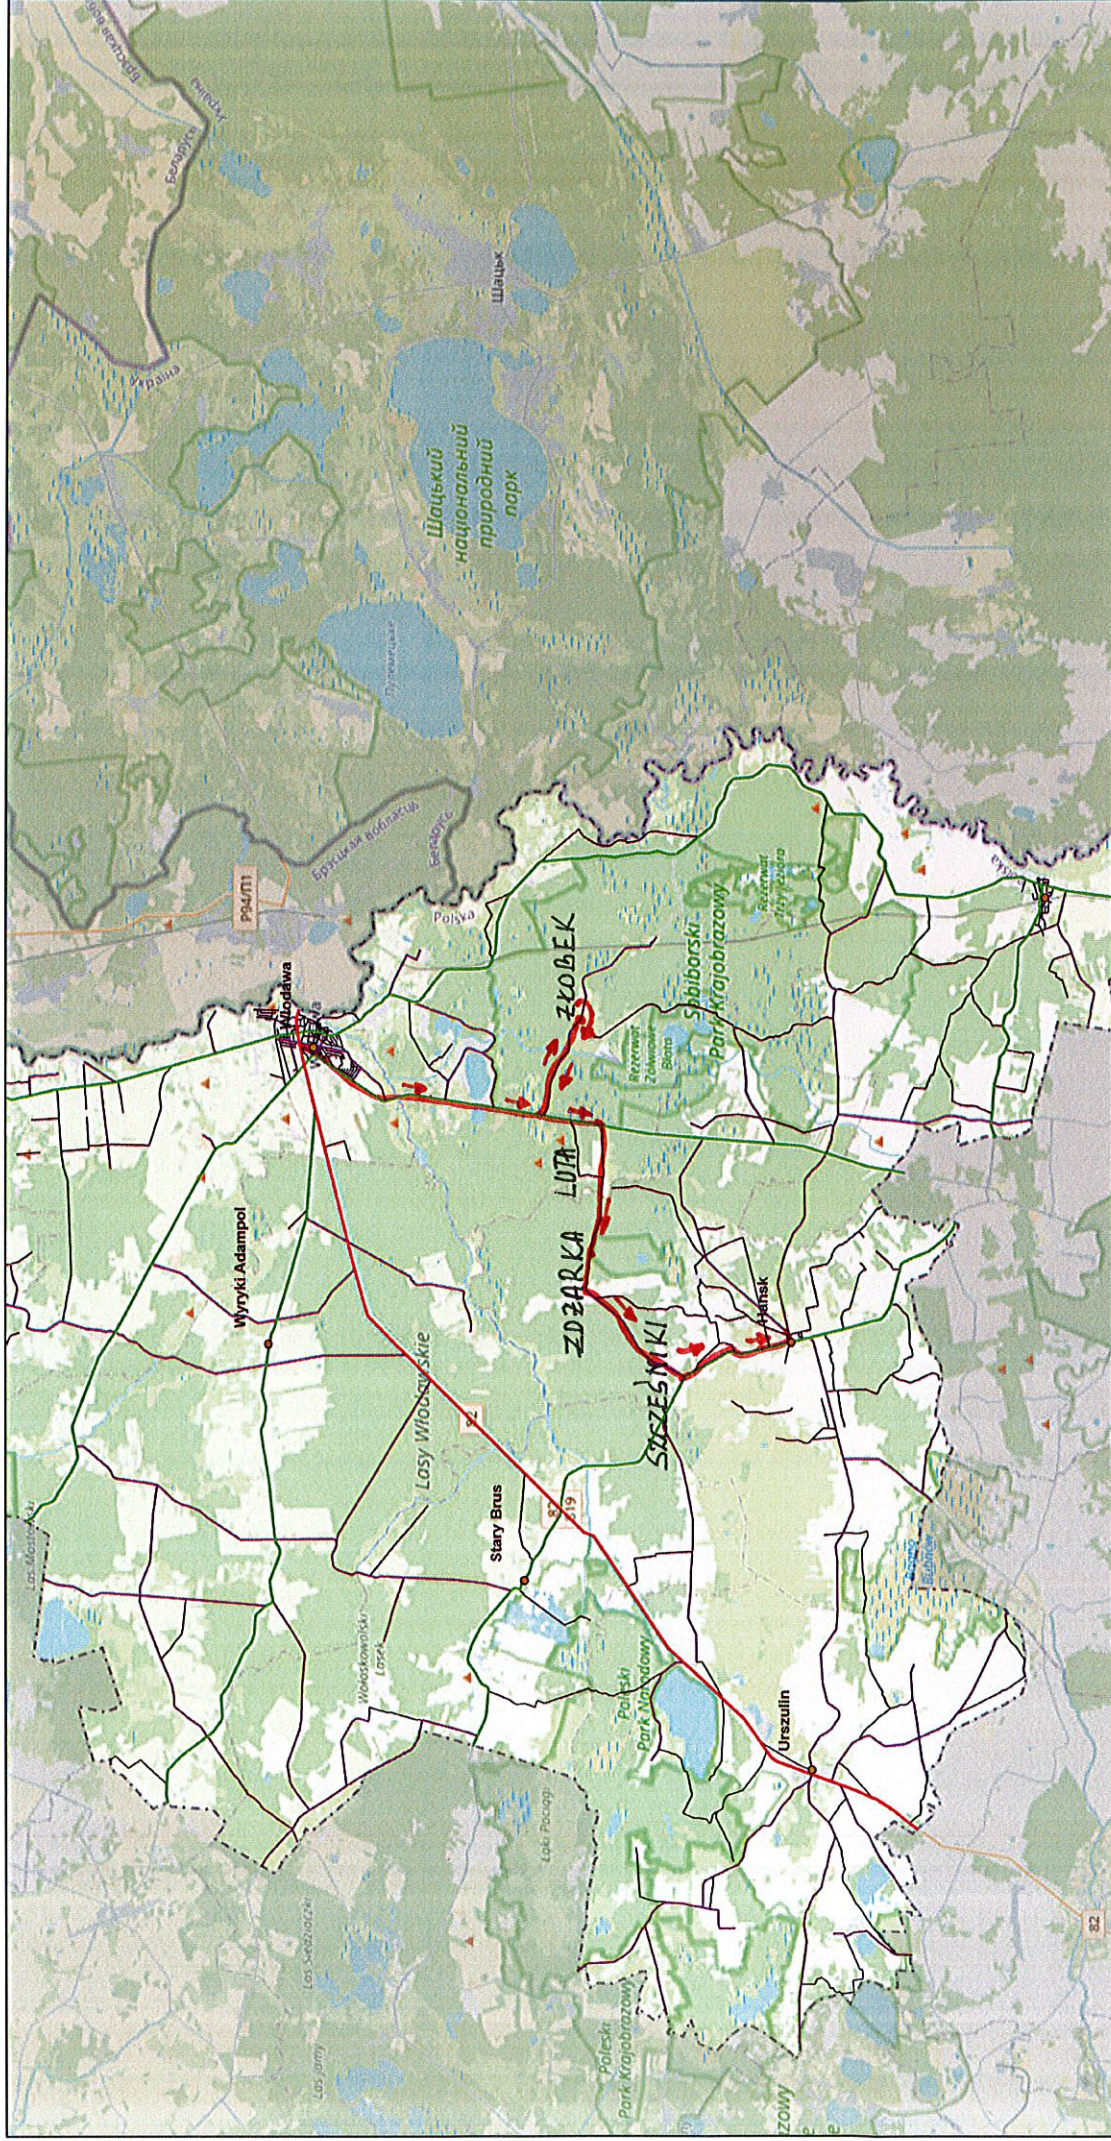

Linia Nr 12 Włodawa-Łomnica 58 km

December 4, 2025

- Siedziby gminy
- Drogi krajowe
- Drogi wojewódzkie
- Drogi powiatowe
- Drogi gminne

1:144,448

Map data © OpenStreetMap contributors, CC-BY-SA

Linia Nr 11 Włodawa-Wielkopole 55 km

December 3, 2025

- Siedziby gminy
- Drogi krajowe
- Drogi wojewódzkie
- Drogi powiatowe
- Drogi gminne

1:288,895

Map data © OpenStreetMap contributors, CC-BY-SA

Linia Nr 10 Włodawa-Siedliszcze 52 km

December 3, 2025

- Siedziby gminy
- Drogi krajowe
- Drogi wojewódzkie
- Drogi powiatowe
- Drogi gminne

1:288,895

Map data © OpenStreetMap contributors, CC-BY-SA

Linia Nr 7 Włodawa-Hańsk Pierwszy 36 km

December 3, 2025

- Siedziby gminy
- Drogi krajowe
- Drogi wojewódzkie
- Drogi powiatowe
- Drogi gminne

1:288,895

Map data © OpenStreetMap contributors, CC-BY-SA

Linia Nr 6 Włodawa-Sławatycze 29 km

December 3, 2025

- Siedziby gminy
- Drogi krajowe
- Drogi wojewódzkie
- Drogi powiatowe
- Drogi gminne

1:288,895