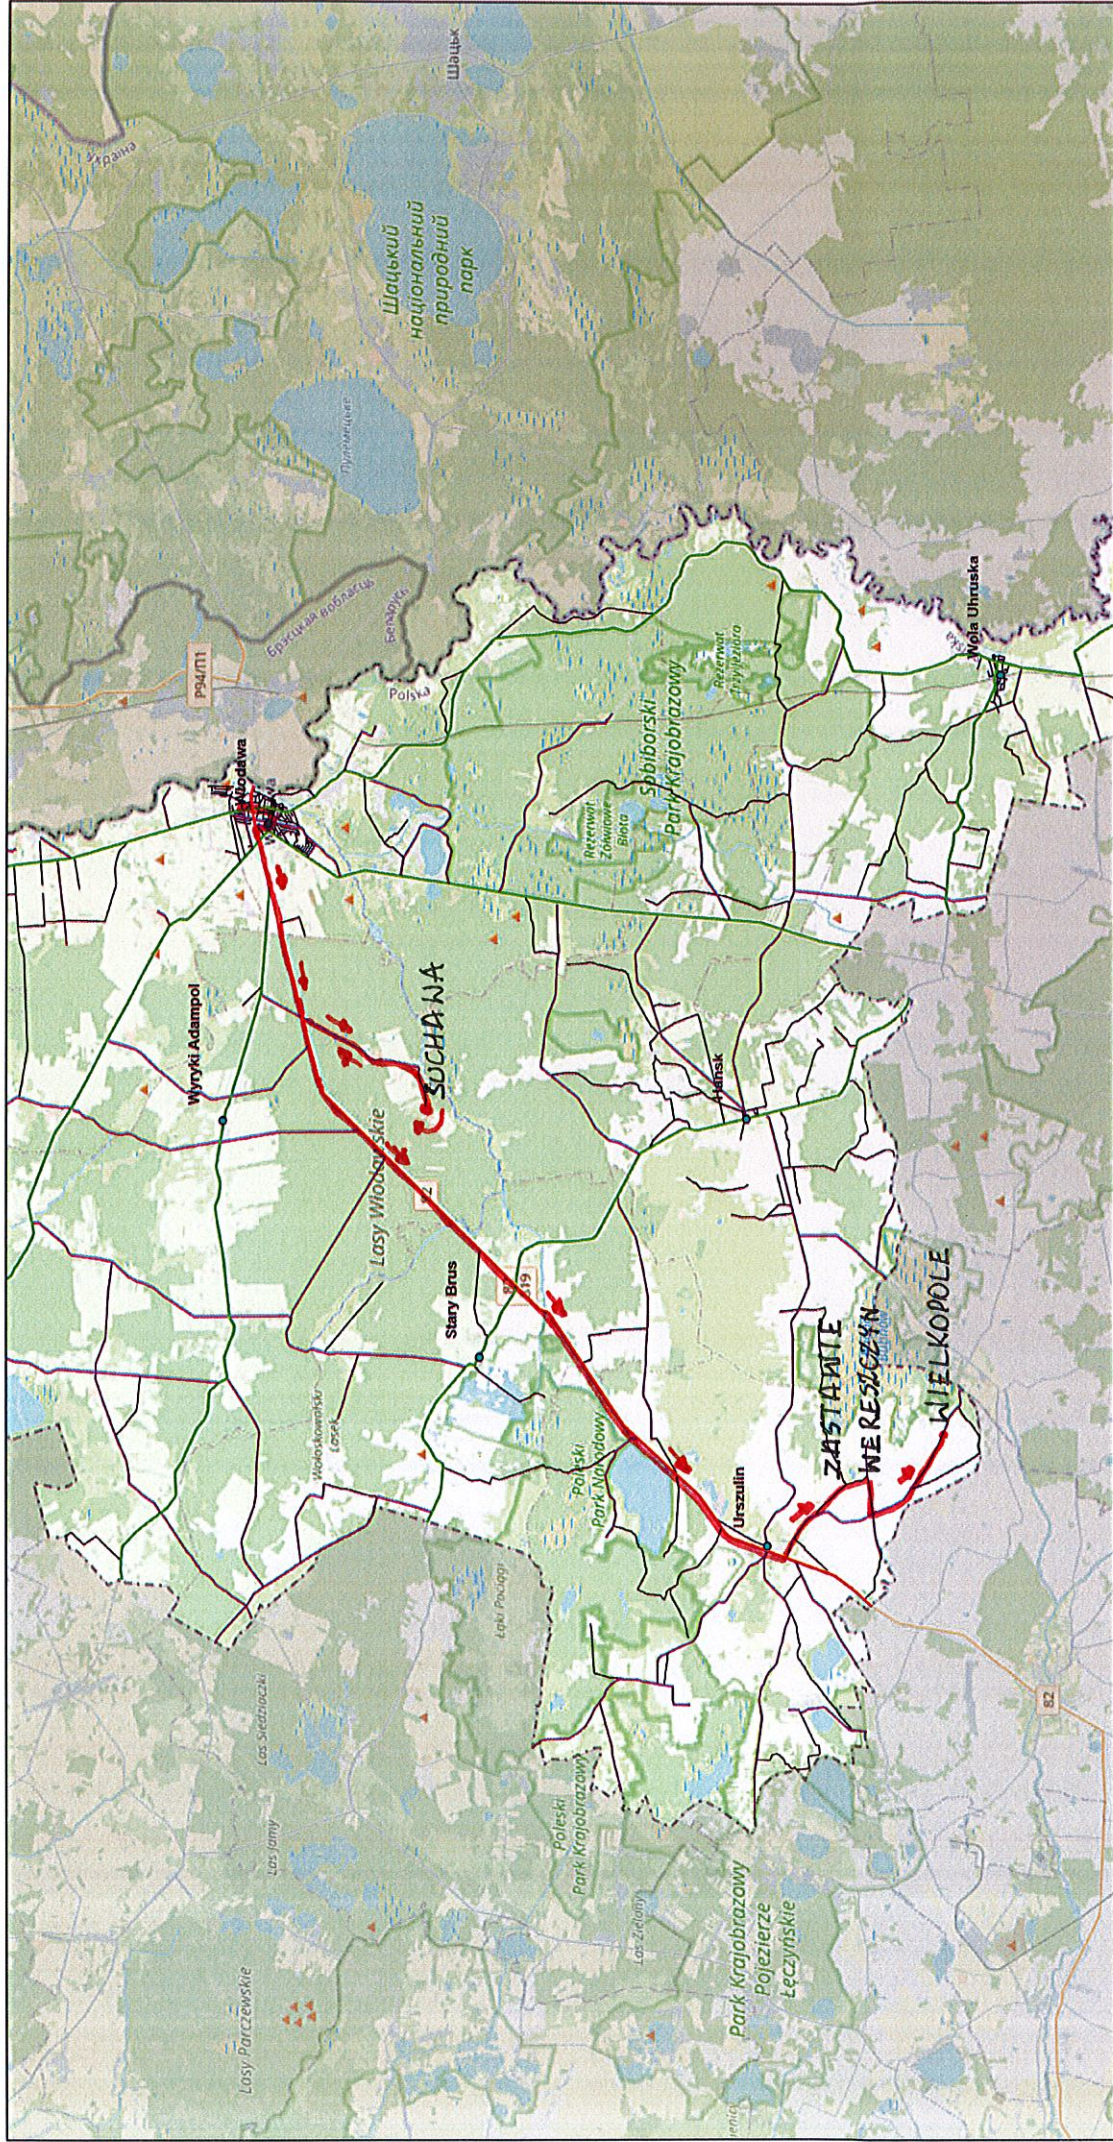

Linia Nr 12 Włodawa-Łomnica 58 km

December 4, 2025

- Siedziby gminy
- Drogi krajowe
- Drogi wojewódzkie
- Drogi powiatowe
- Drogi gminne

1:144,448

Map data © OpenStreetMap contributors, CC-BY-SA

Linia Nr 11 Włodawa-Wielkopole 55 km

December 3, 2025

- Siedziby gminy
- Drogi krajowe
- Drogi wojewódzkie
- Drogi powiatowe
- Drogi gminne

1:288,895

Map data © OpenStreetMap contributors, CC-BY-SA

Linia Nr 10 Włodawa-Siedliszcze 52 km

December 3, 2025

- Siedziby gminy
- Drogi krajowe
- Drogi wojewódzkie
- Drogi powiatowe
- Drogi gminne

1:288,895

Map data © OpenStreetMap contributors, CC-BY-SA

Linia Nr 7 Włodawa-Hańsk Pierwszy 36 km

December 3, 2025

- Siedziby gminy
- Drogi krajowe
- Drogi wojewódzkie
- Drogi powiatowe
- Drogi gminne

1:288,895

Map data © OpenStreetMap contributors, CC-BY-SA

Linia Nr 6 Włodawa-Sławatycze 29 km

December 3, 2025

- Siedziby gminy
- Drogi krajowe
- Drogi wojewódzkie
- Drogi powiatowe
- Drogi gminne

1:288,895