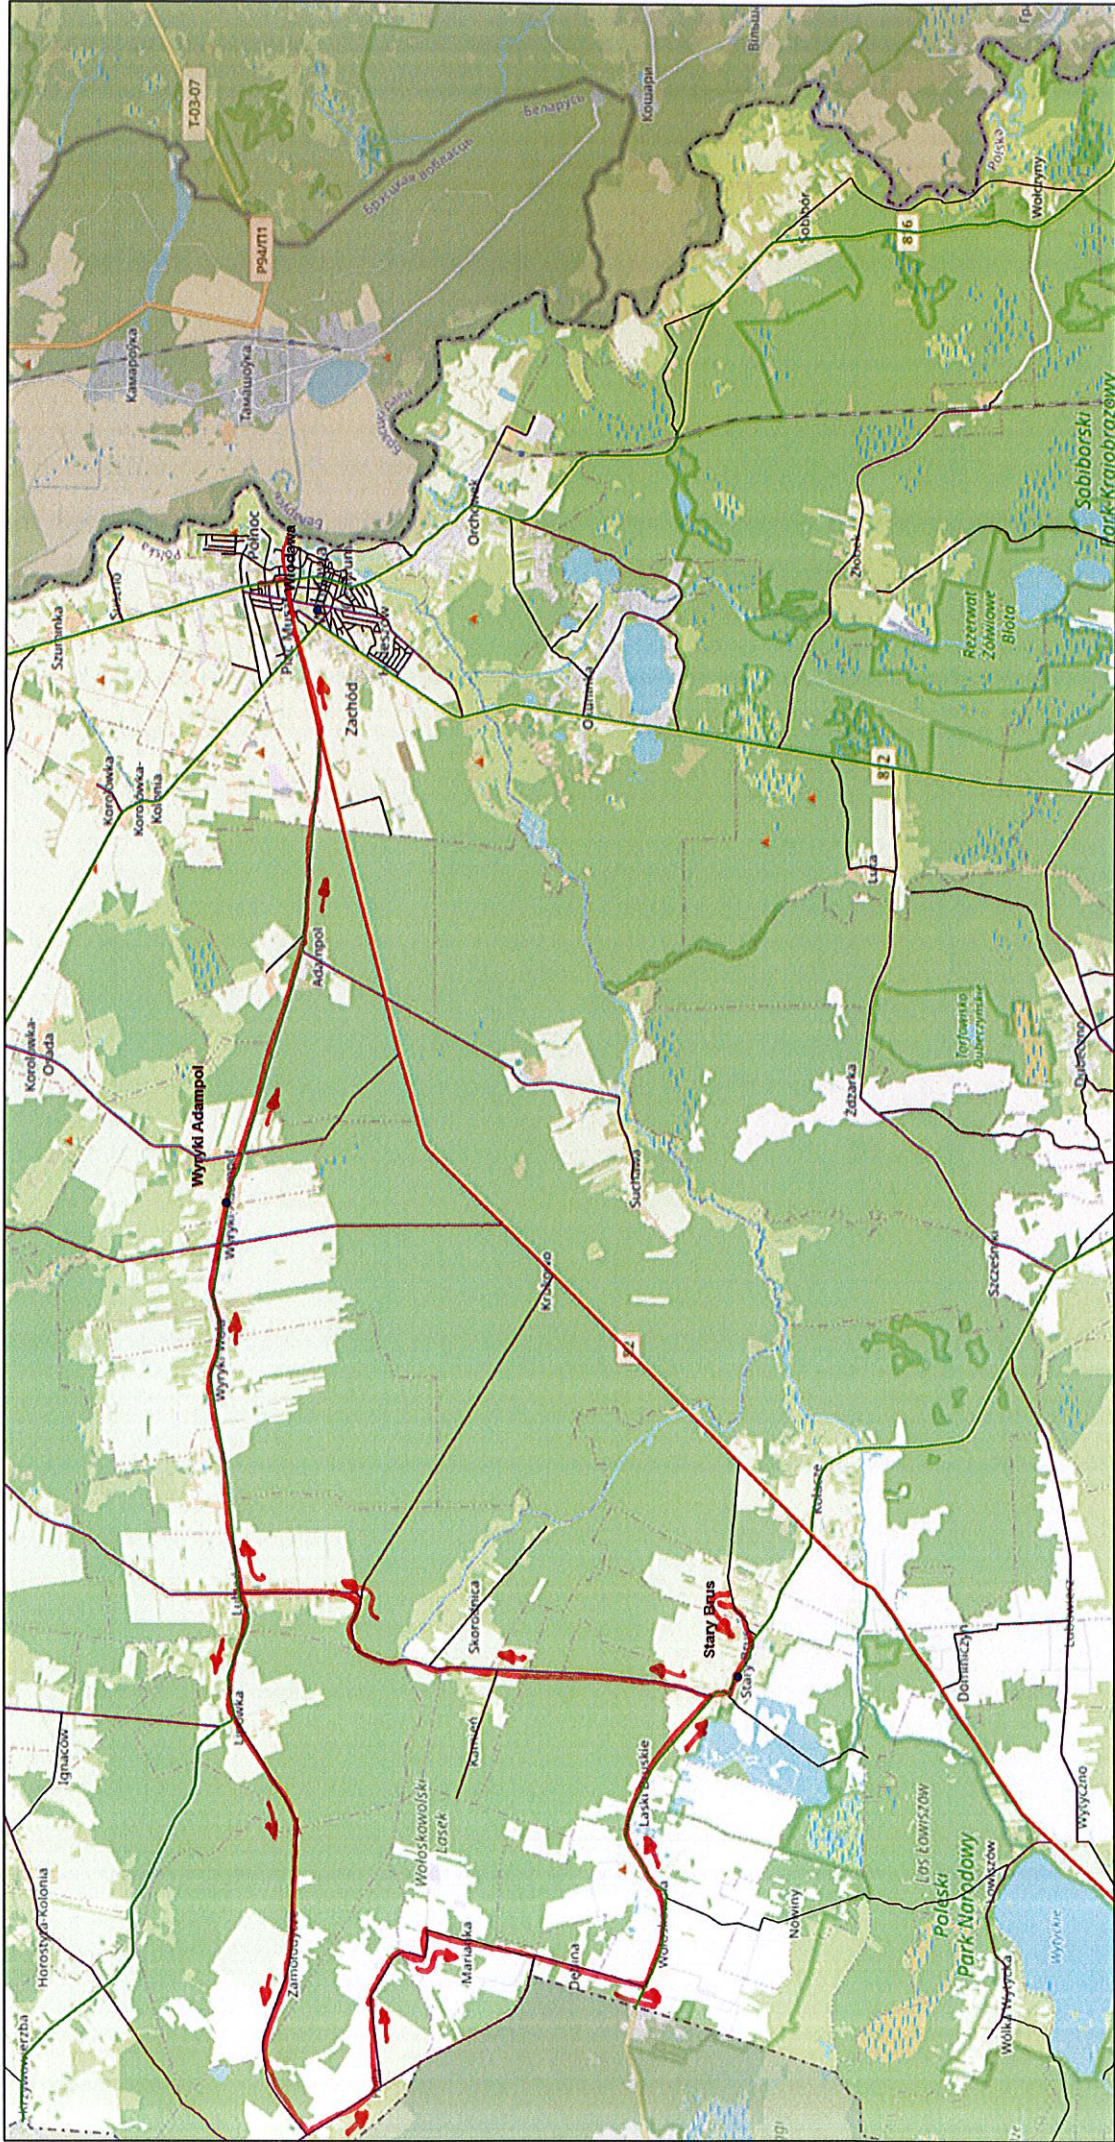

Linia Nr 4 Lubień-Włodawa 53 km

December 3, 2025

- Siedziby gminy
- Drogi krajowe
- Drogi wojewódzkie
- Drogi powiatowe
- Drogi gminne

1:144,448

Map data © OpenStreetMap contributors, CC-BY-SA