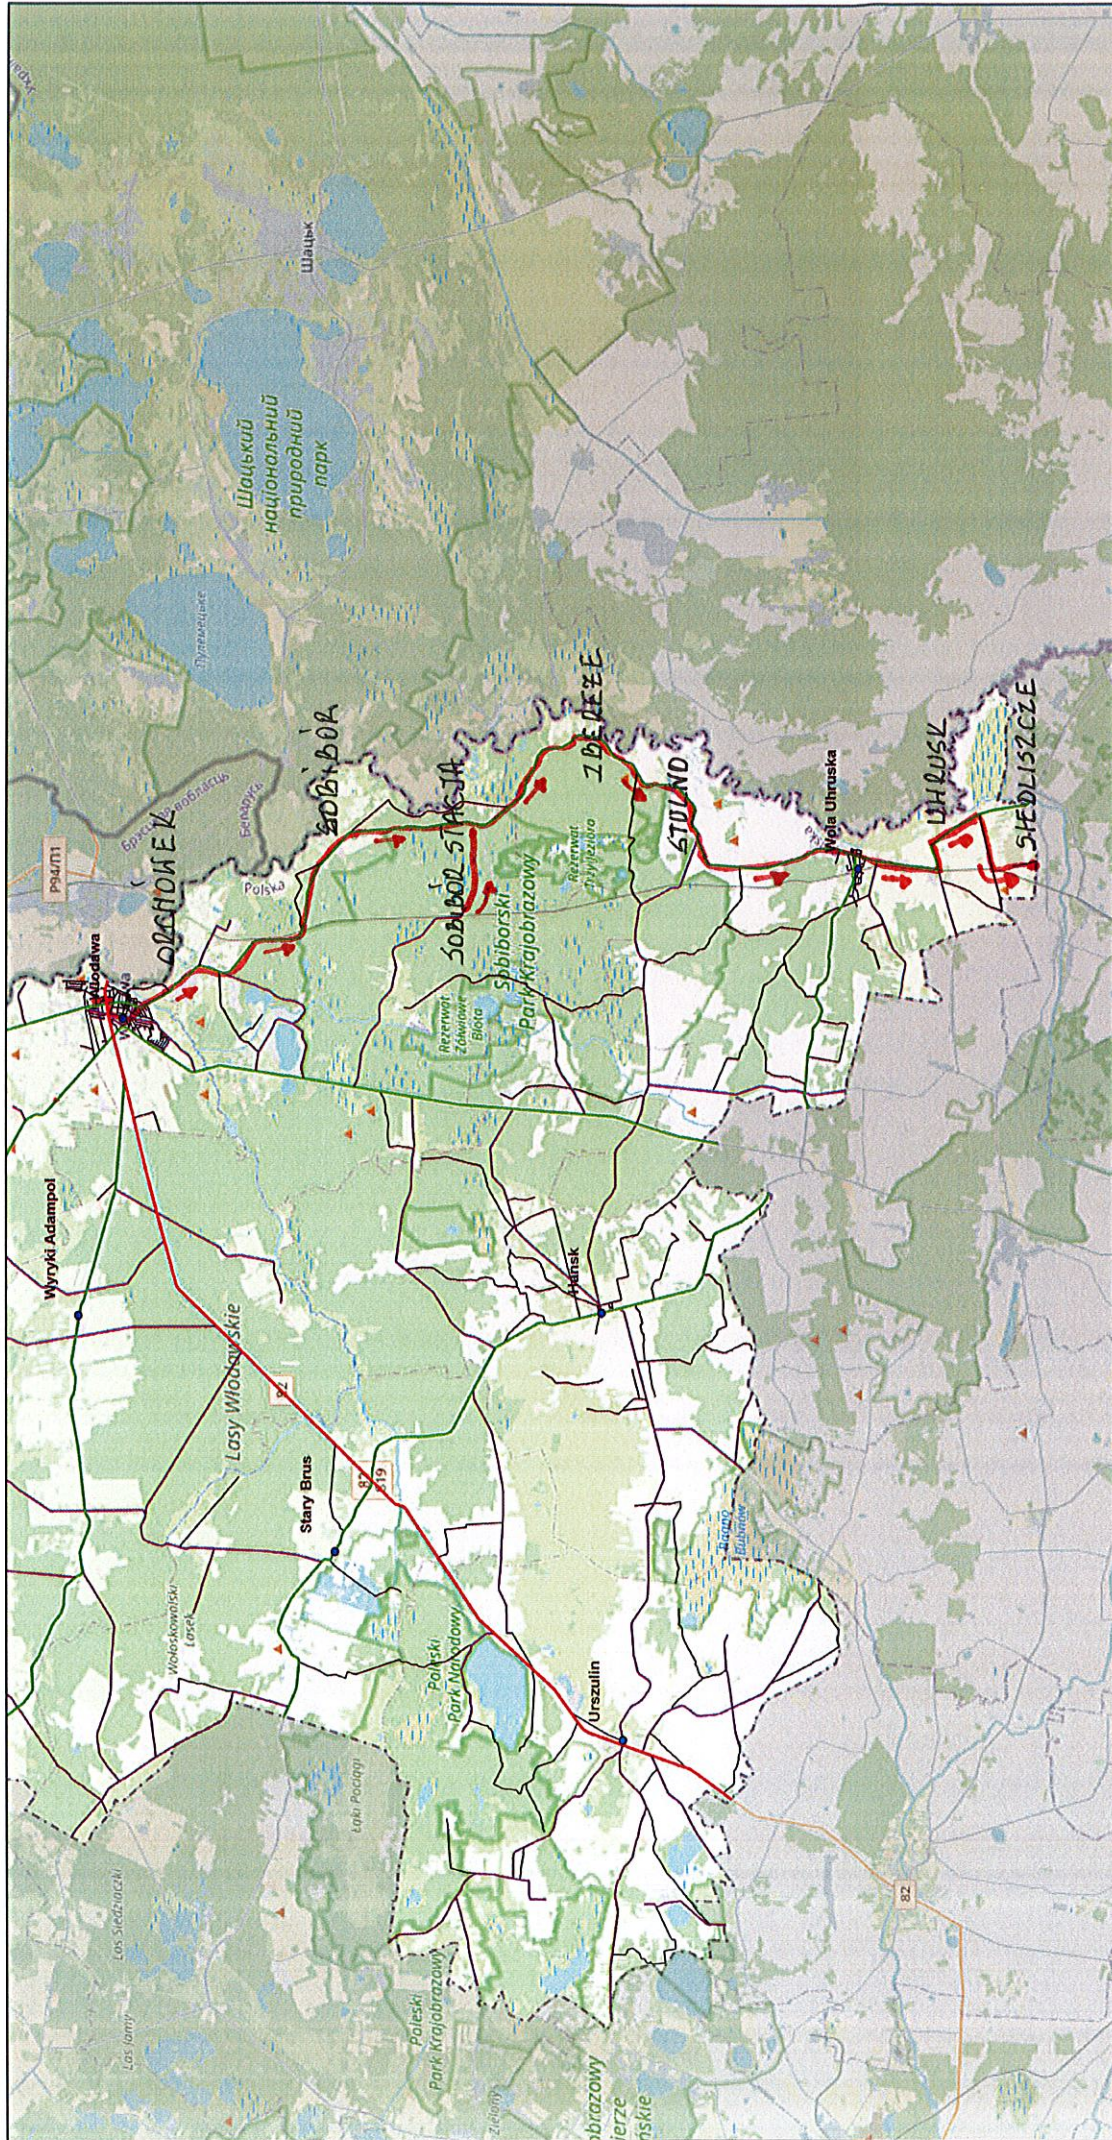

Linia Nr 12 Włodawa-Łomnica 58 km

December 4, 2025

- Siedziby gminy
- Drogi krajowe
- Drogi wojewódzkie
- Drogi powiatowe
- Drogi gminne

1:144,448

Map data © OpenStreetMap contributors, CC-BY-SA

Linia Nr 11 Włodawa-Wielkopole 55 km

December 3, 2025

- Siedziby gminy
- Drogi krajowe
- Drogi wojewódzkie
- Drogi powiatowe
- Drogi gminne

1:288,895

Map data © OpenStreetMap contributors, CC-BY-SA

Linia Nr 10 Włodawa-Siedliszcze 52 km

December 3, 2025

- Siedziby gminy
- Drogi krajowe
- Drogi wojewódzkie
- Drogi powiatowe
- Drogi gminne

1:288,895

Map data © OpenStreetMap contributors, CC-BY-SA

Linia Nr 7 Włodawa-Hańsk Pierwszy 36 km

December 3, 2025

- Siedziby gminy
- Drogi krajowe
- Drogi wojewódzkie
- Drogi powiatowe
- Drogi gminne

Map data © OpenStreetMap contributors, CC-BY-SA

Linia Nr 5 Włodawa-Urszulin 51 km

December 3, 2025

- Siedziby gminy
- Drogi krajowe
- Drogi wojewódzkie
- Drogi powiatowe
- Drogi gminne

1:288,895

Map data © OpenStreetMap contributors, CC-BY-SA