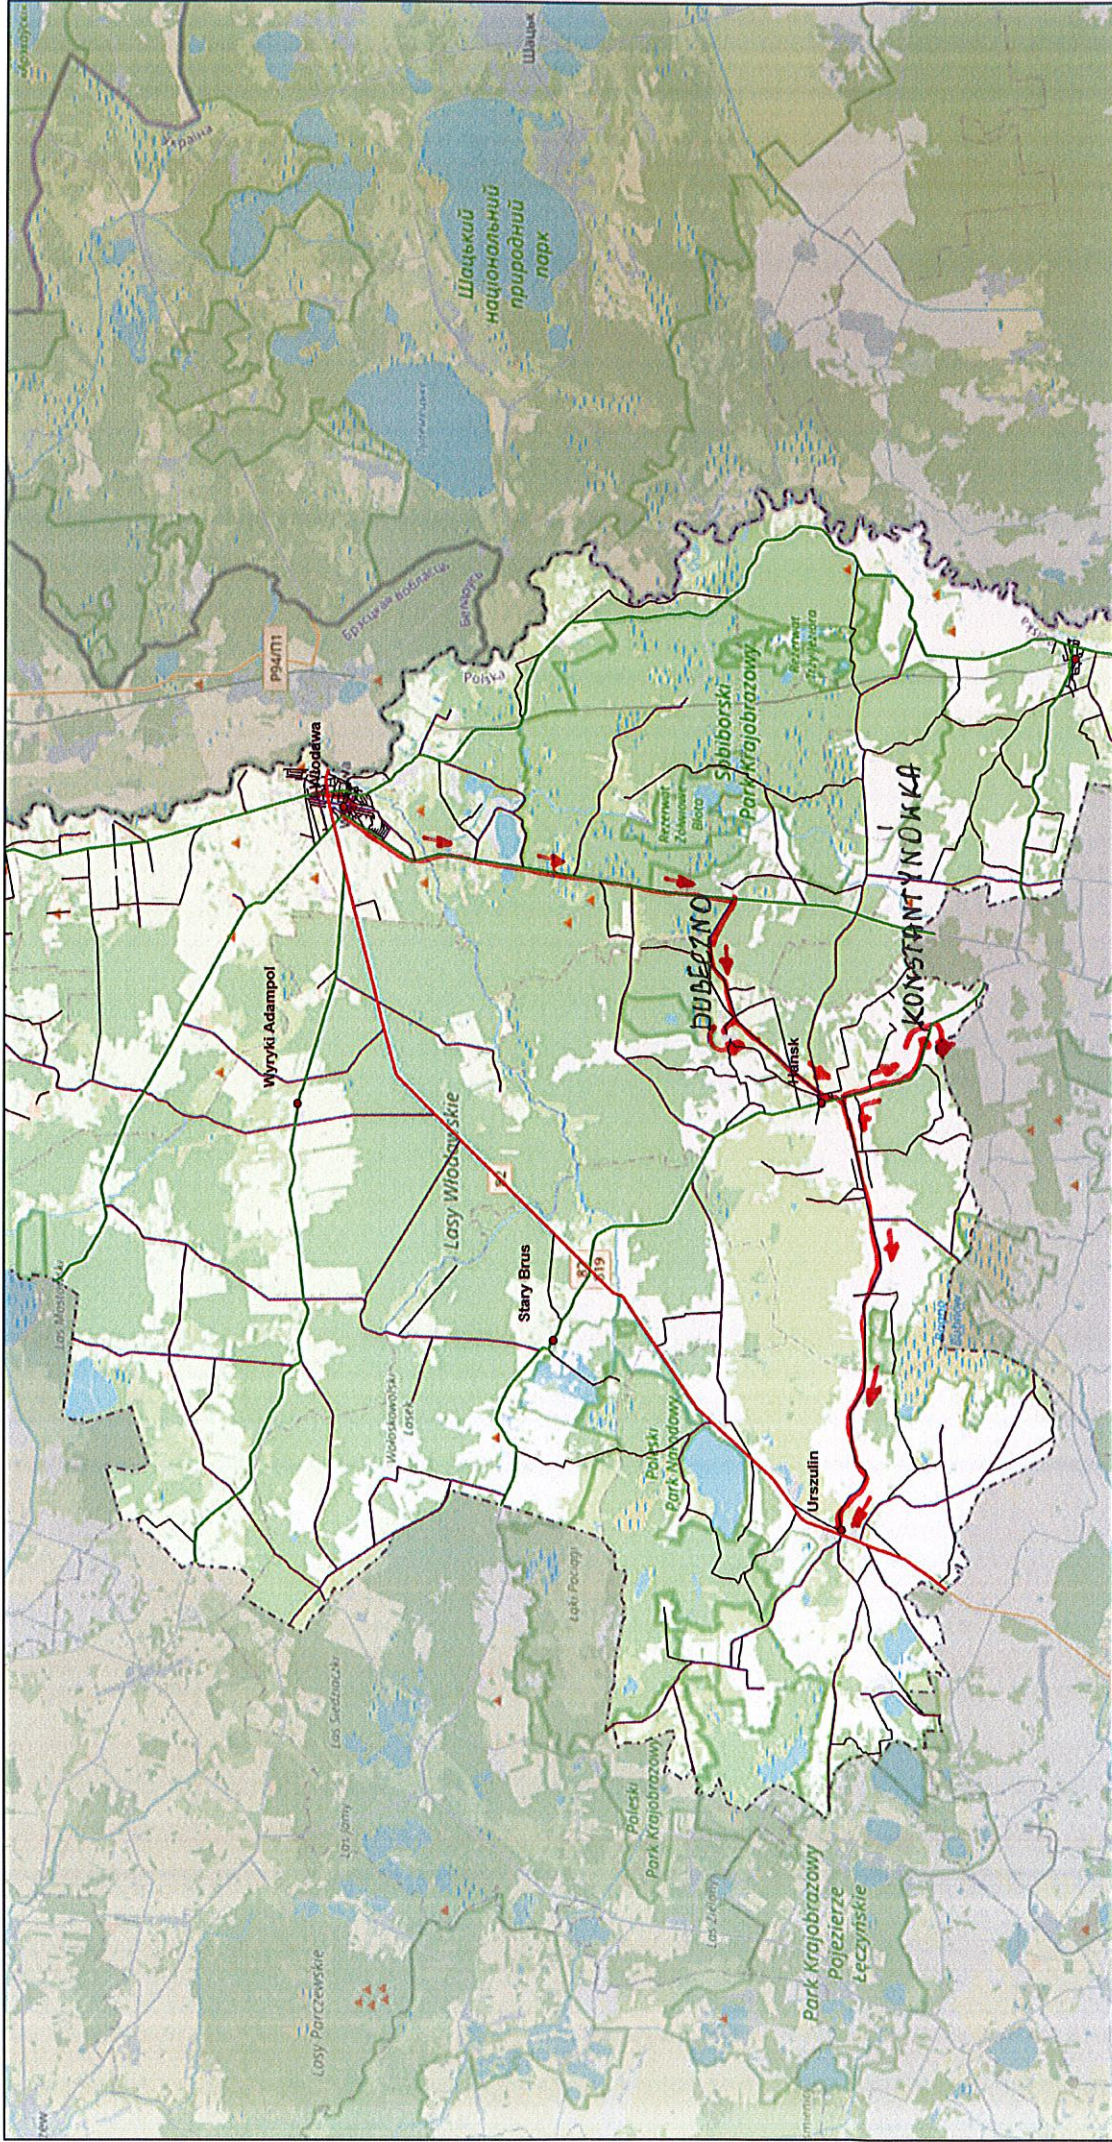

Linia Nr 5 Włodawa-Urszulin 51 km

December 3, 2025

- Siedziby gminy
- Drogi krajowe
- Drogi wojewódzkie
- Drogi powiatowe
- Drogi gminne

1:288,895

Map data © OpenStreetMap contributors, CC-BY-SA