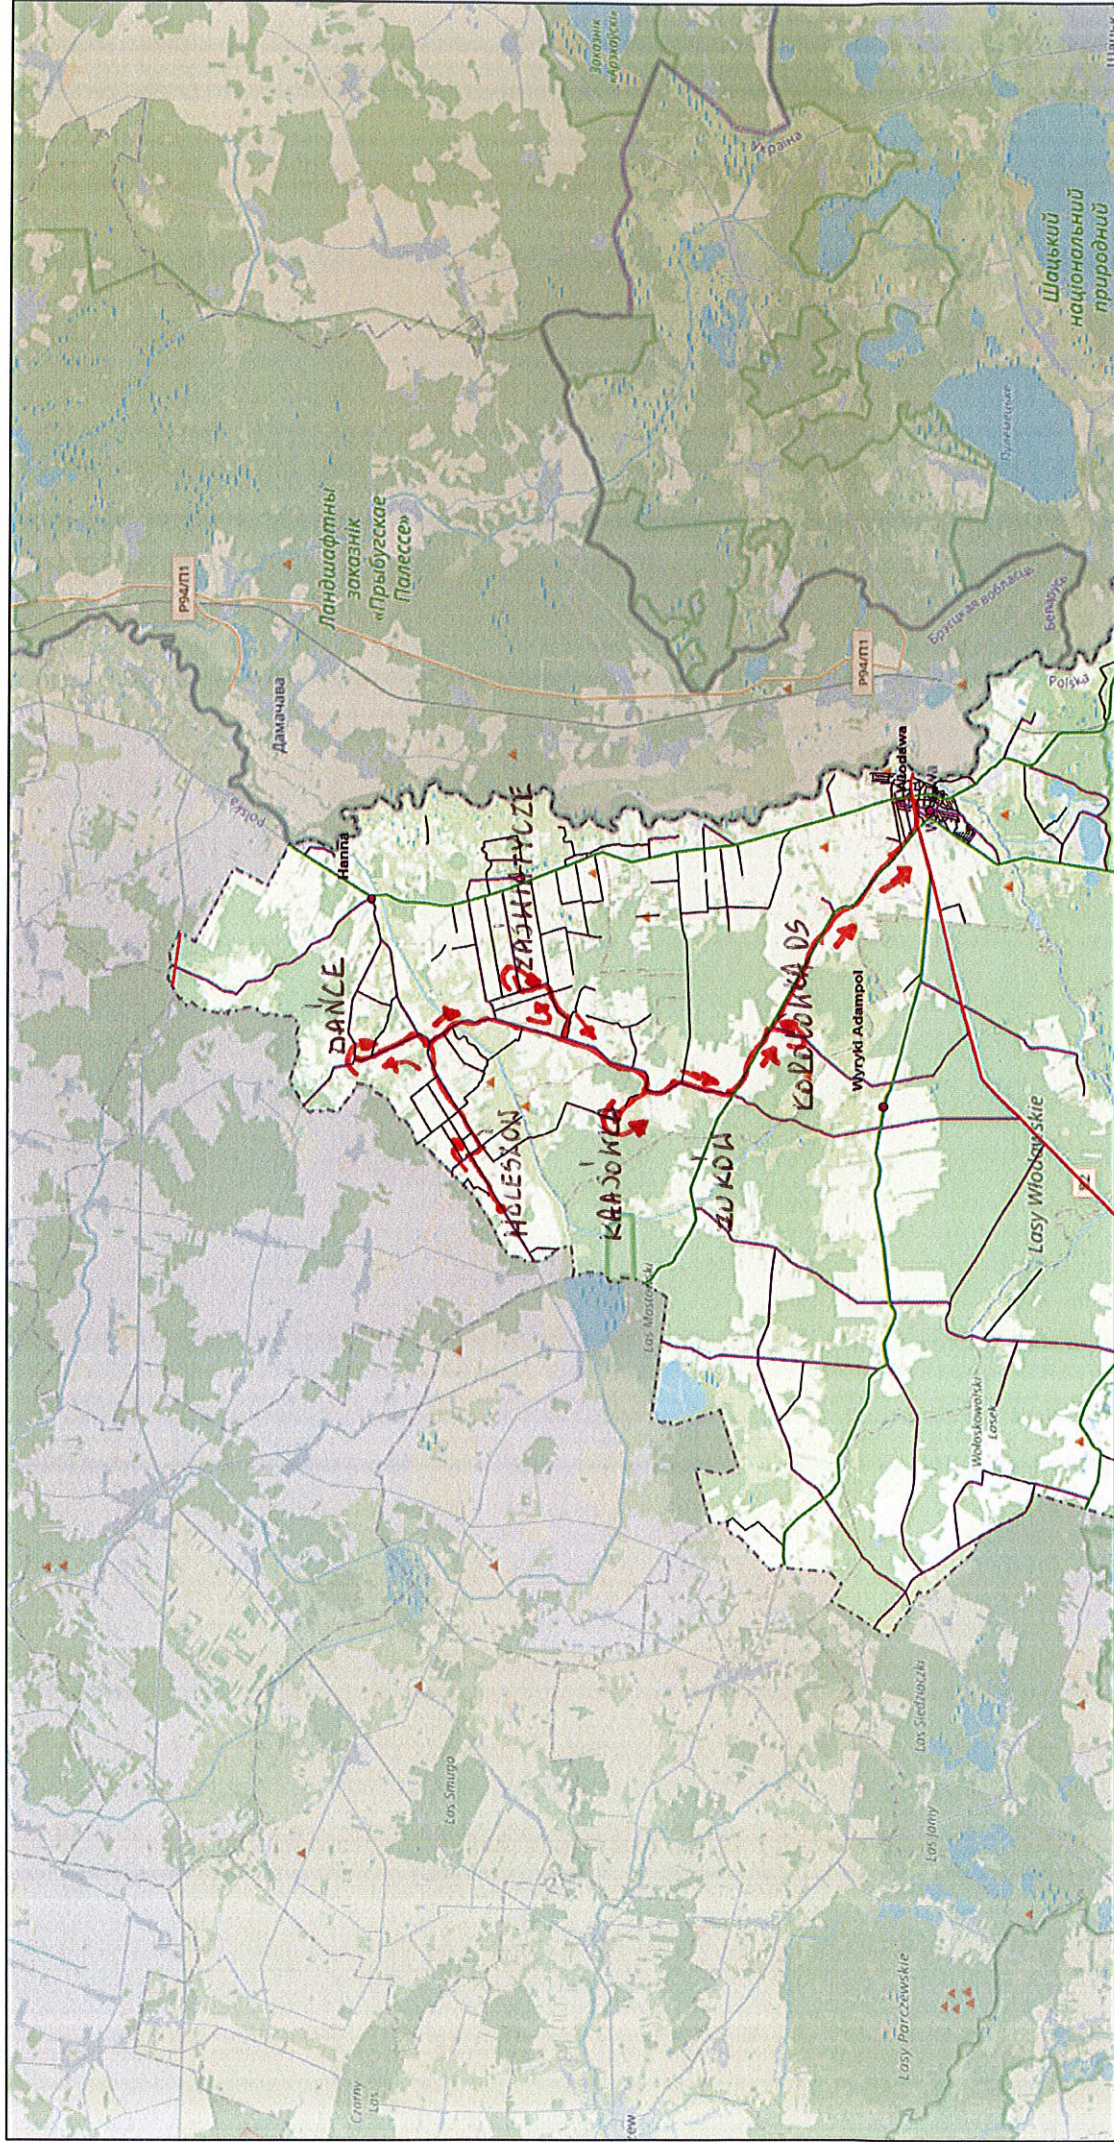

Linia Nr 12 Włodawa-Łomnica 58 km

December 4, 2025

- Siedziby gminy
- Drogi krajowe
- Drogi wojewódzkie
- Drogi powiatowe
- Drogi gminne

1:144,448

Map data © OpenStreetMap contributors, CC-BY-SA

Linia Nr 11 Włodawa-Wielkopole 55 km

Map data © OpenStreetMap contributors, CC-BY-SA

Linia Nr 5 Włodawa-Urszulin 51 km

December 3, 2025

- Siedziby gminy
- Drogi krajowe
- Drogi wojewódzkie
- Drogi powiatowe
- Drogi gminne

1:288,895

Map data © OpenStreetMap contributors, CC-BY-SA

December 3, 2025

- Siedziby gminy
- Drogi krajowe
- Drogi wojewódzkie
- Drogi powiatowe
- Drogi gminne

1:288,895

Map data © OpenStreetMap contributors, CC-BY-SA

Linia Nr 1 Holeszów-Włodawa 50 km

December 3, 2025

- Siedziby gminy
- Drogi krajowe
- Drogi wojewódzkie
- Drogi powiatowe
- Drogi gminne

1:288,895

Map data © OpenStreetMap contributors, CC-BY-SA