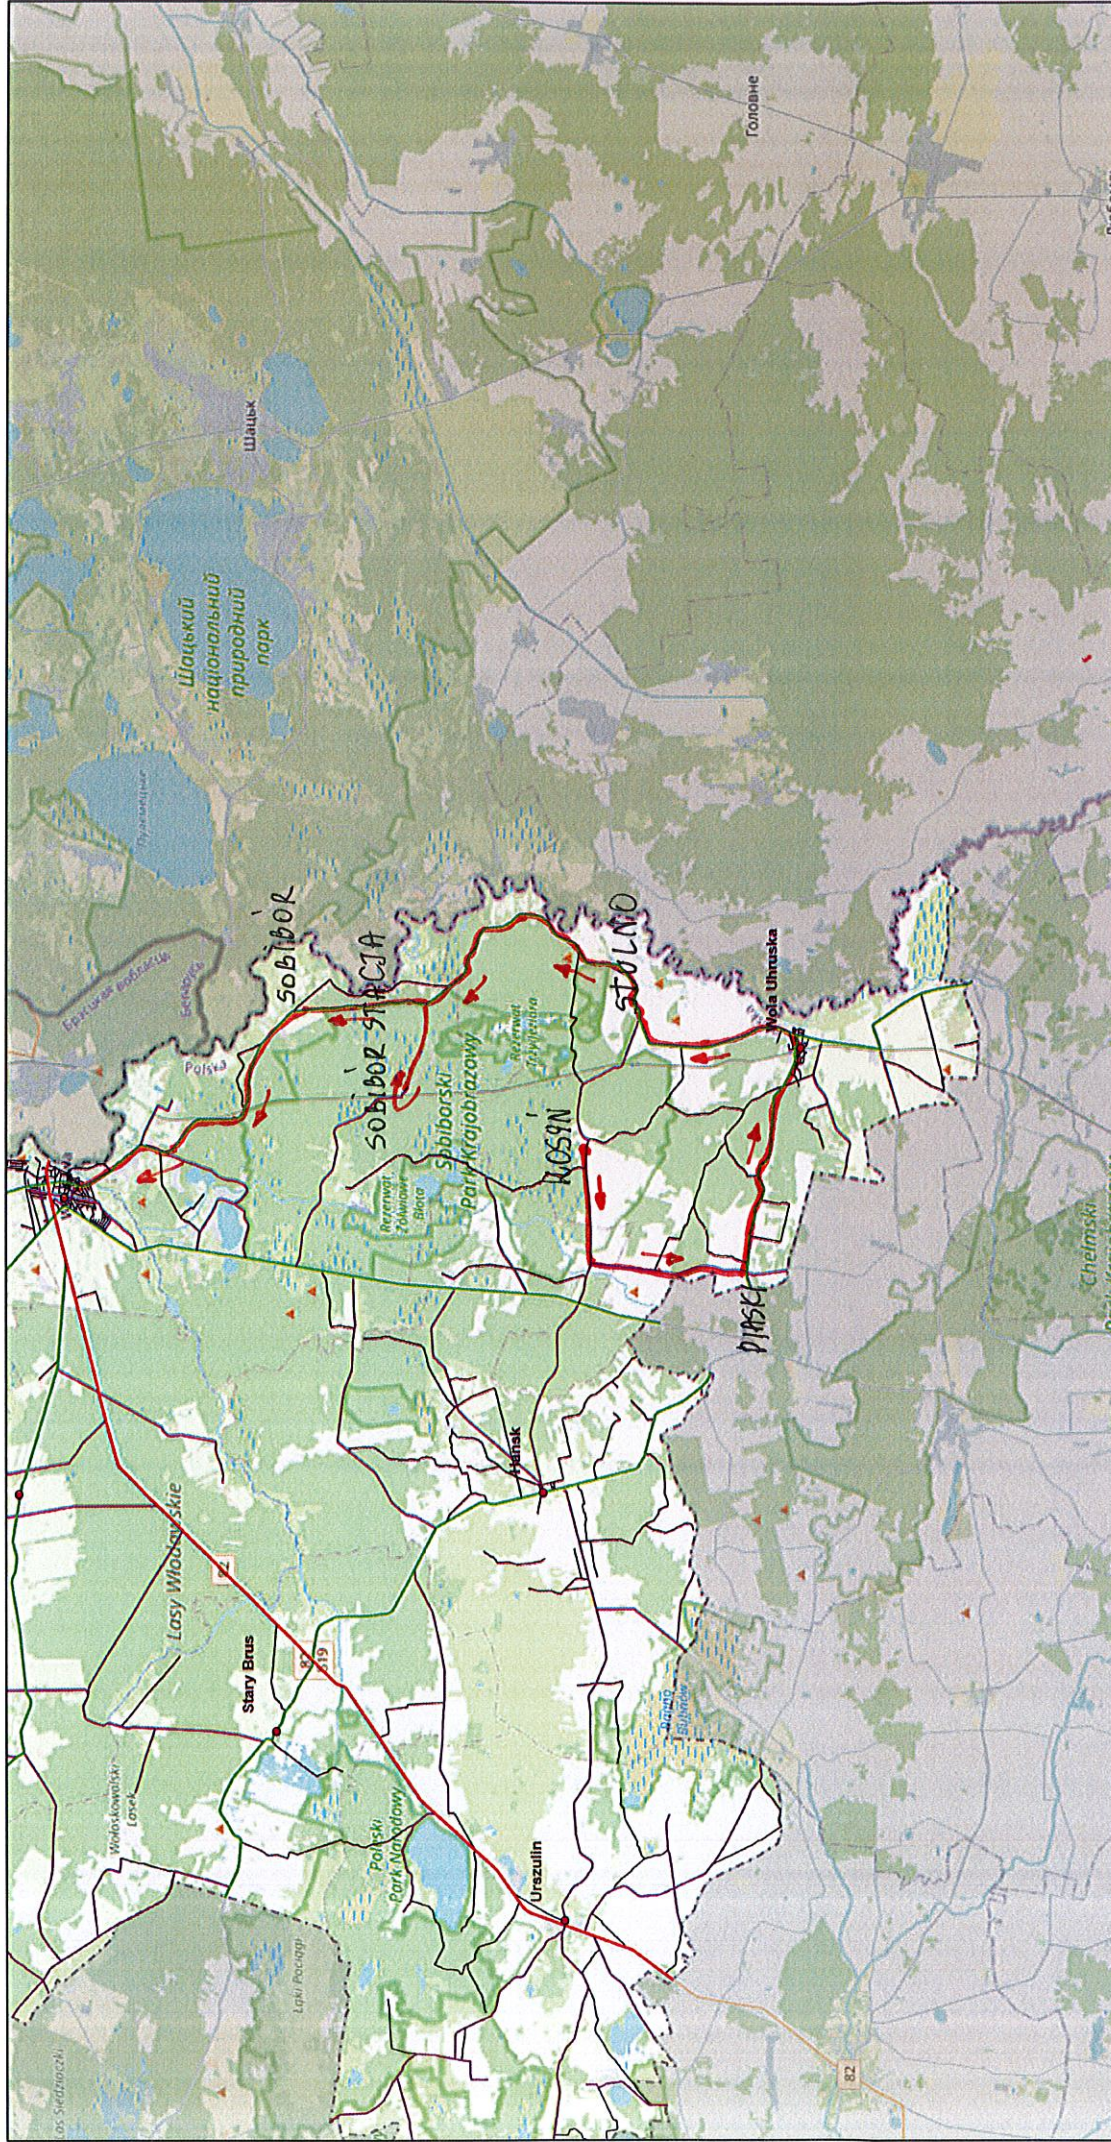

Map data © OpenStreetMap contributors, CC-BY-SA

Linia Nr 5 Włodawa-Urszulin 51 km

December 3, 2025

- Siedziby gminy
- Drogi krajowe
- Drogi wojewódzkie
- Drogi powiatowe
- Drogi gminne

1:288,895

Map data © OpenStreetMap contributors, CC-BY-SA

Linia Nr 4 Lubień-Włodawa 53 km

December 3, 2025

- Siedziby gminy
- Drogi krajowe
- Drogi wojewódzkie
- Drogi powiatowe
- Drogi gminne

1:144,448

Map data © OpenStreetMap contributors, CC-BY-SA

Linia Nr 2 Kosyń-Włodawa 61 km

December 3, 2025

- Siedziby gminy
- Drogi krajowe
- Drogi wojewódzkie
- Drogi powiatowe
- Drogi gminne

1:288,895

Map data © OpenStreetMap contributors, CC-BY-SA

Linia Nr 1 Holeszów-Włodawa 50 km

December 3, 2025